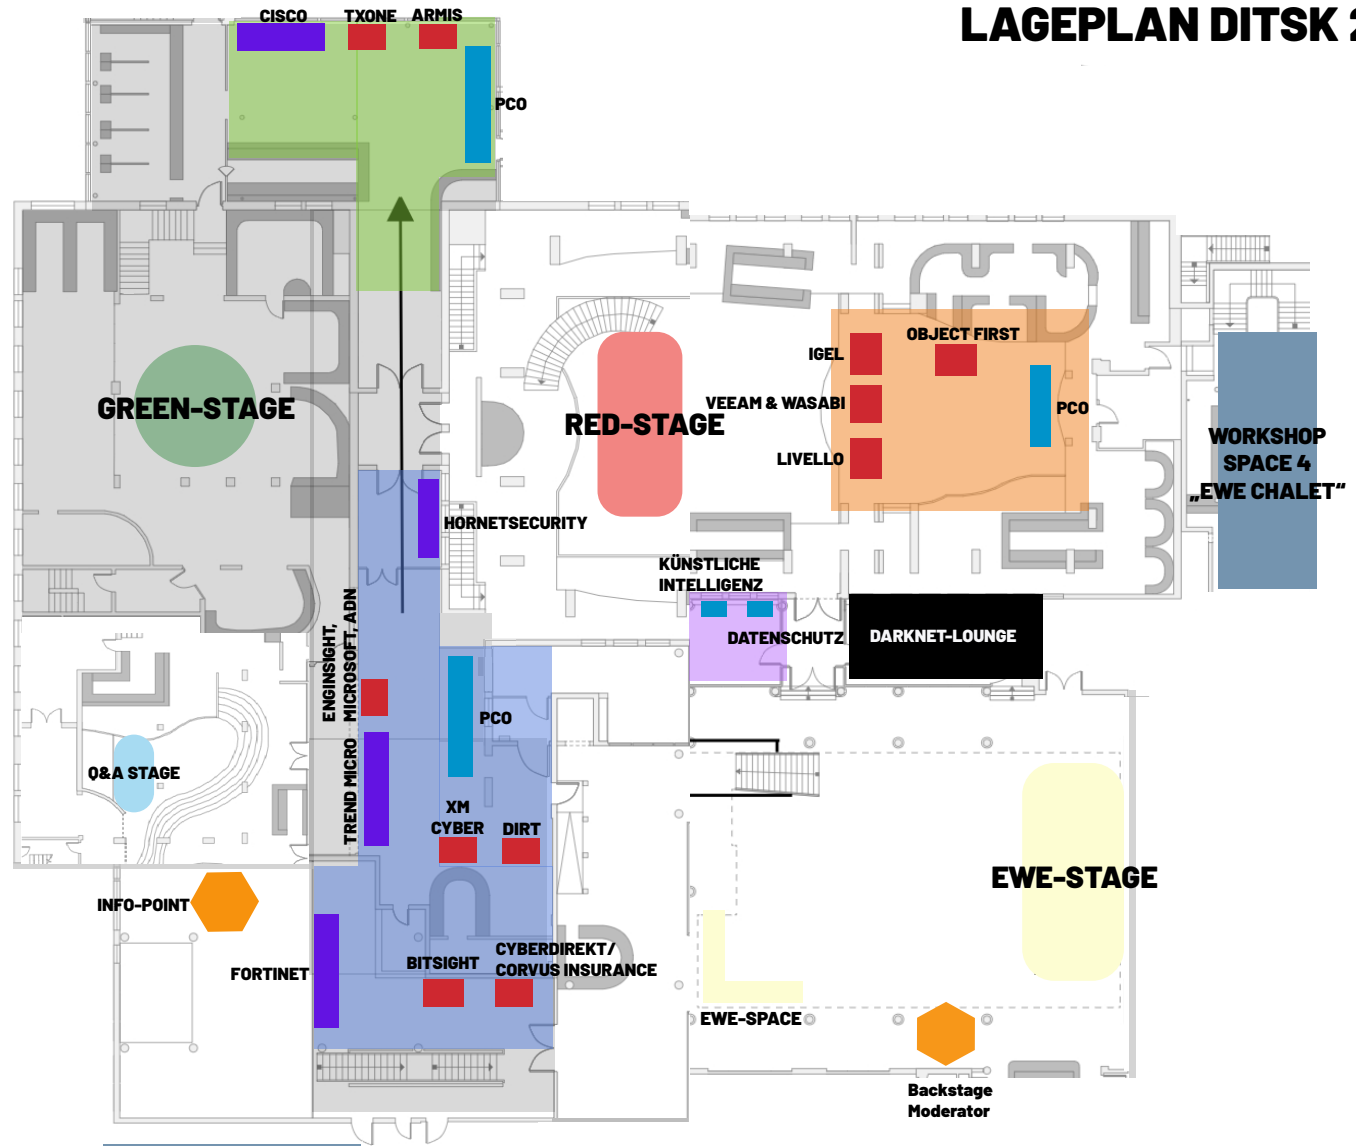

LEGENDE

ERDGESCHOSS

EWE-STAGE

RED-STAGE

THEMENWELT:
DER SICHERE HAFEN -
AUF KURS ZU EINER
HYBRIDEN
ARBEITSWELT

THEMENWELT:
KÜNSTLICHE
INTELLIGENZ &
SICHERE DATEN

WORSHOP SPACES

Q&A STAGE

OBERGESCHOSS

GREEN-STAGE

THEMENWELT:
OT-SECURITY - SMARTE
SYSTEME-SICHER UND
EFFIZIENT VERNETZEN

THEMENWELT:
CYBER DEFENSE
LÖSUNGEN FÜR DEN
WORST CASE

LAGEPLAN DITSK 2024

WORKSHOP
SPACE 1

WORKSHOP
SPACE 2

WORKSHOP
SPACE 3